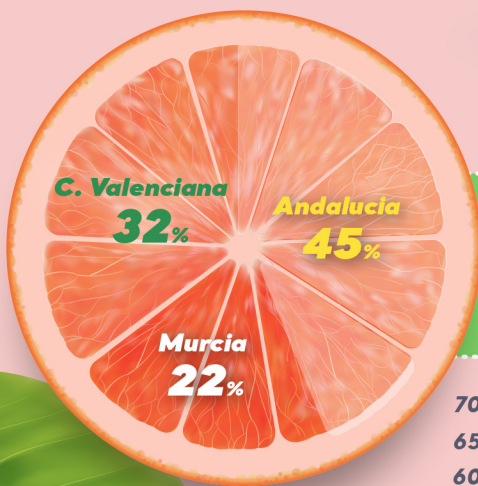

POMELO ECOLOGICO EN ESPAÑA

NEW UPDATE

2022

Superficie de pomelo ecológico en España

685 ha

Superficie total de pomelo en España

3.243 ha

21% de la superficie total de pomelo en España es ecológica

EVOLUCIÓN SUPERFICIE POMELO BIO ESPAÑA (ha)

● Sup BIO Certificada
● Sup BIO Conversión

REPARTO NACIONAL DE SUPERFICIE TOTAL DE POMELO ECOLOGICO (2022)

EVOLUCIÓN SUPERFICIE POMELO BIO ESPAÑA (ha)