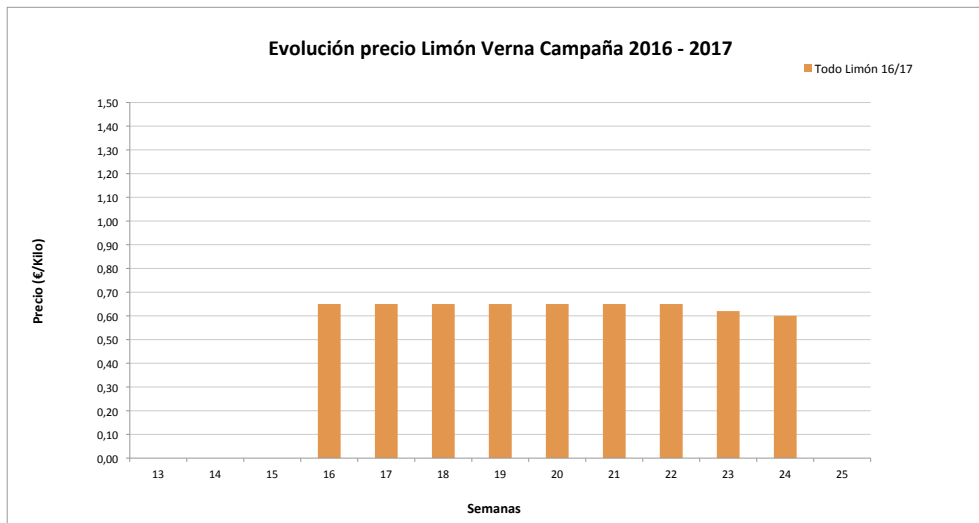

INFORME REFERENCIAS DE PRECIOS DE LIMÓN VERNA A NIVEL PRODUCCIÓN CAMPAÑA 2016/2017

CAMPAÑA 2016 / 2017 LIMÓN VERNA			
Modalidad Todo Limón			
	<i>MÍNIMO</i>	<i>MÁXIMO</i>	<i>MEDIA</i>
SEMANA	Referencias Precios € / Kg		
13			
14			
15			
16	0,60	0,70	0,65
17	0,60	0,70	0,65
18	0,60	0,70	0,65
19	0,60	0,70	0,65
20	0,60	0,70	0,65
21	0,60	0,70	0,65
22	0,60	0,70	0,65
23	0,57	0,67	0,62
24	0,55	0,65	0,60
25			